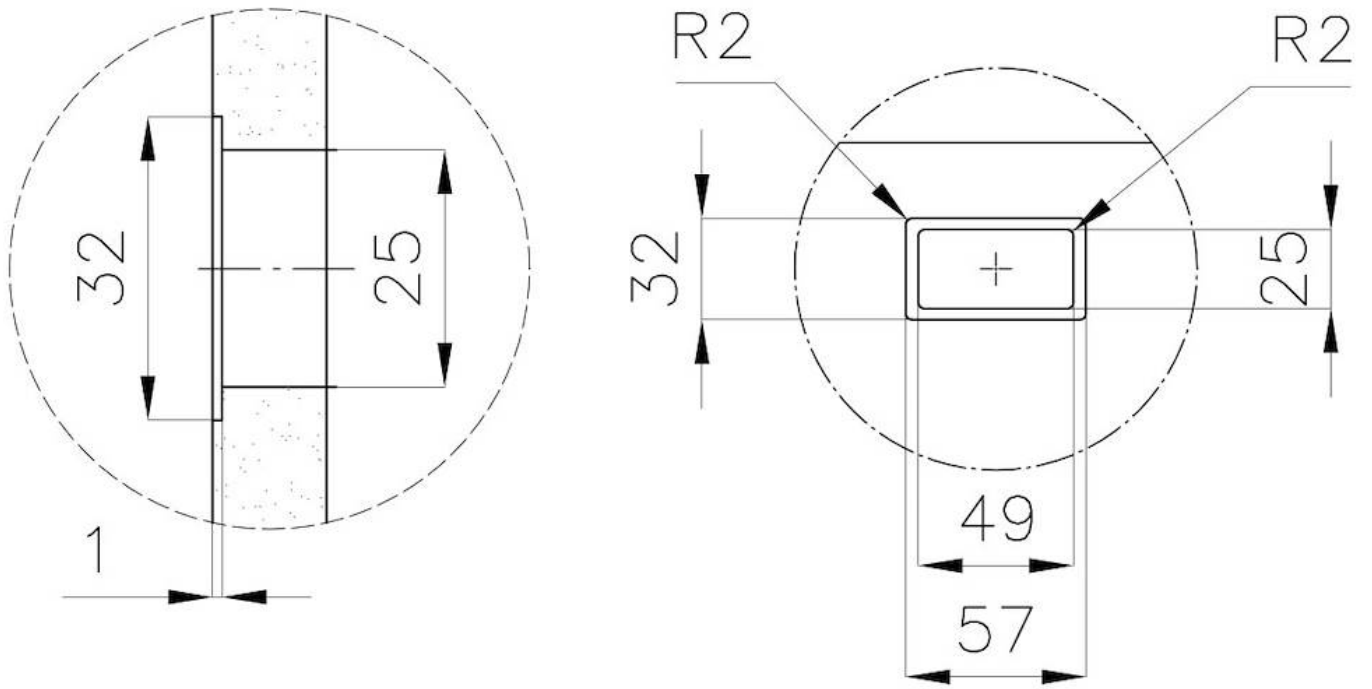

DETTAGLIO PER TROPPO PIENO / OVERFLOW DETAILS